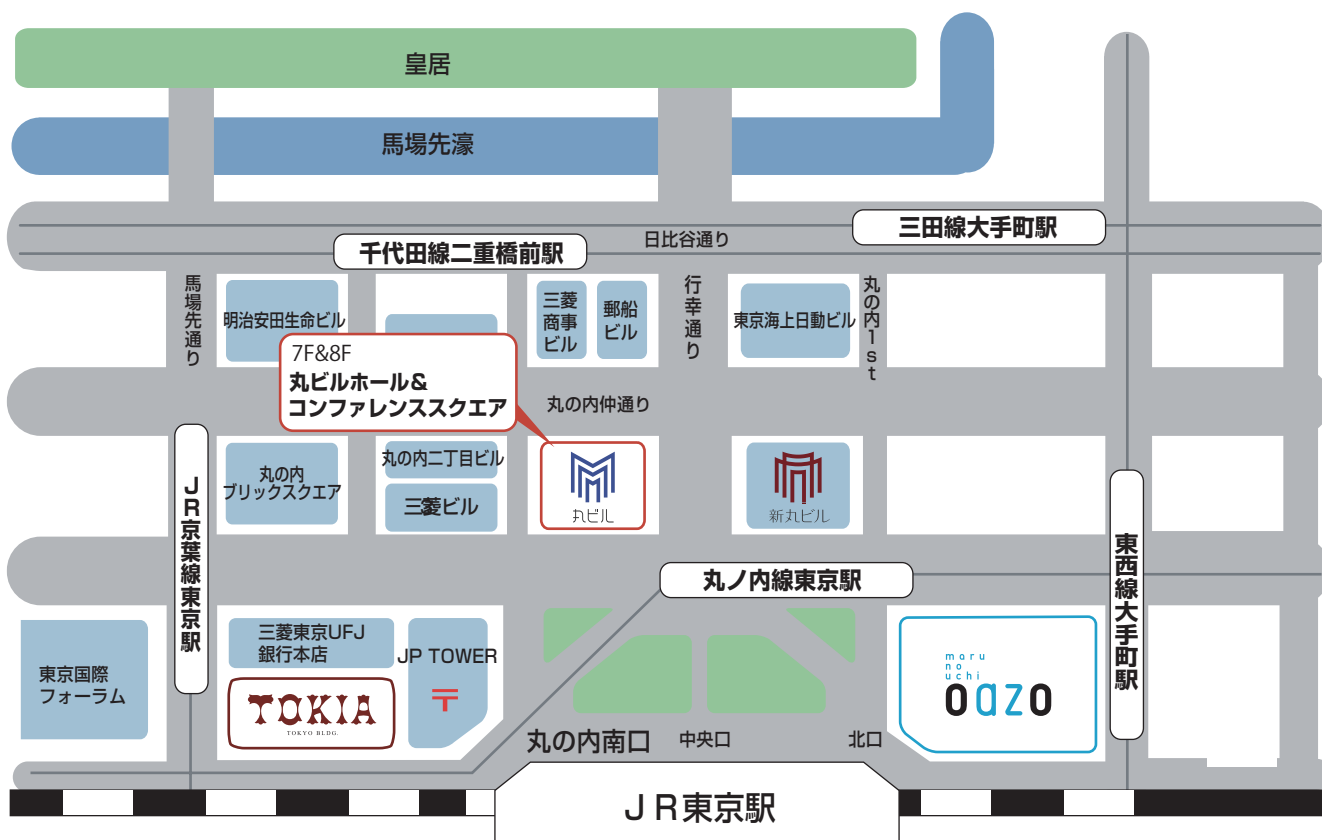

丸ビル ホール&コンファレンススクエア アクセスマップ

交通アクセスのご案内

- JR
「東京駅」(丸の内南口) 徒歩 約1分
- 地下鉄
丸の内線「東京駅」地下道経由 直結
千代田線「二重橋前駅」 直結

住所・WEBアドレス

〒100-6307
東京都千代田区丸の内2-4-1丸ビル7・8階
<http://www.marunouchi-hc.jp>

お問合せ先

受付時間：平日 9：00～19：00
TEL 03-3217-7111 FAX 03-3217-7501
e-mail info_marubiru@marunouchi-hc.jp

丸ビル外観